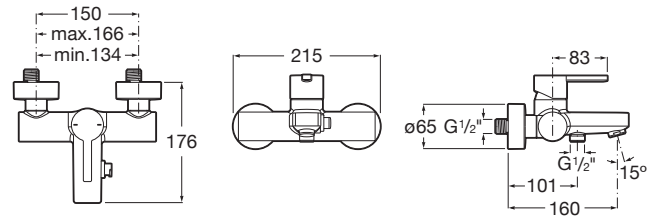

## CARACTERISTICI

Derivator: Manual

Locație de aplicare: Cadă, Duș

Mounting type: Montat pe perete

Tip de cartuș: Ceramic

Tip mixer: Cu monocomandă

SoftTurn®